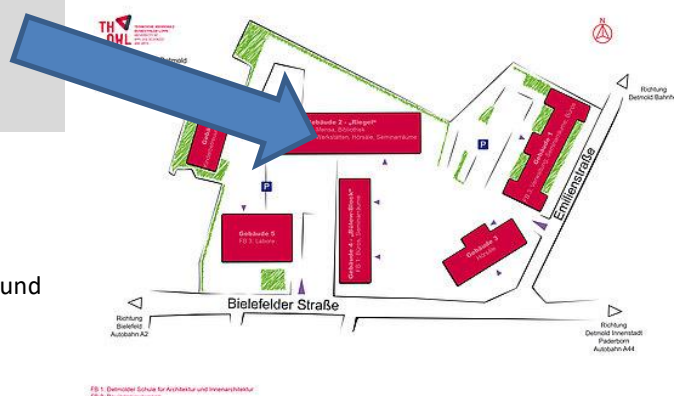

Berlin, 4. November 2022

KREATIV CAMPUS DETMOLD, DIENSTAG, 15.11., 16:15 Uhr

Allgemeine Infos:

- Da die Teilnehmerzahl begrenzt ist, ist eine Anmeldung im Wahlkreisbüro erforderlich:
05231 924960 oder kerstin.vieregge.wk@bundestag.de
- Die Veranstaltung ist für alle Interessierten offen und kostenlos.
- Die gültigen Corona-Regeln sind zu beachten.

Treffpunkt: TH OWL

Emilienstraße 45, 32756 Detmold,
Eingang Gebäude 2, vor der Mensa

- Detmolder Schule für Architektur und Innenarchitektur
(Heide Teschner, FB Detmolder Schule für Architektur und Innenarchitektur)
- Bau Lab
(Dipl. Ing. Claus Rudolf Deis, FB Bauingenieurwesen)
- Zukunftsblick KreativInstitut.OWL
(Prof. Dr.-Ing. Yvonne-Christin Knepper-Bartel, Vizepräsidentin der TH OWL)
- Vertiefung und Diskussion
(Ralf Freitag, Stellv. Leitung Dezernat Kommunikation und Marketing/Pressesprecher)